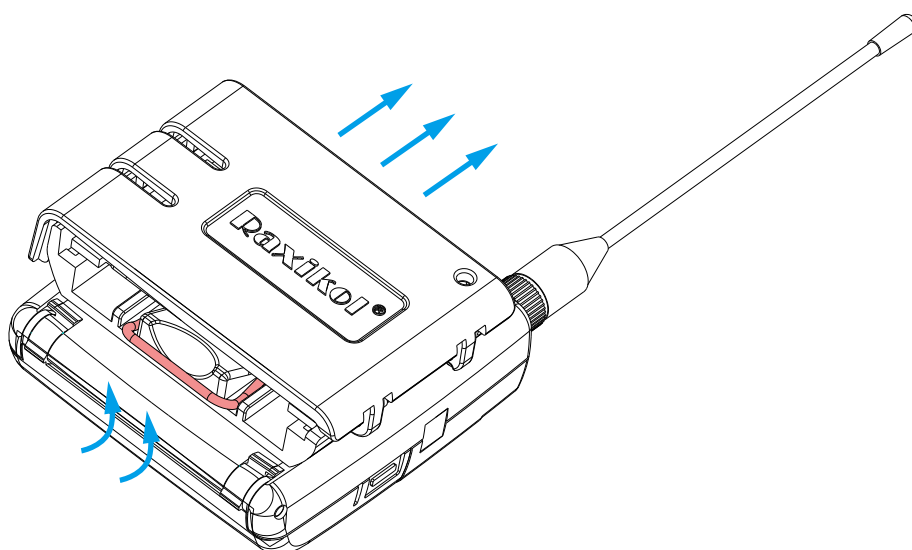

C2. 窄背带用夹片

C 可更换夹片

更换夹片

- 按压夹片两端, 可以进行拆卸/安装夹片。

腰包装卸背带夹

- 腰包金属背夹, 穿过并扣紧背带夹。

- 拆卸需先扣起金属背夹。

夹住乐器背带

- 打开上盖。

- 把腰包调整到背带适合的位置, 盖上上盖, 腰包固定在背带上。

温馨提示

- 背带夹子可以长期固定在背带上一个习惯性位置, 每次使用完毕只单独取下腰包即可。

防掉绳安装

- 细绳一头穿过面盖上的小孔把防掉线固定在背带夹上。

- 防掉绳固定在背带夹上。

- 将防掉绳另一头粗长绳固定在背带上。

- 将背带夹固定在背带上。

- 将腰包发射机装在背带夹。

Raxikol
WWW.RAXIKOL.COM