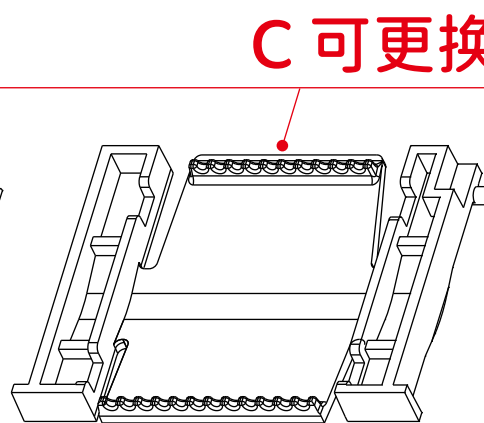

乐器用背带夹

SPECIAL FOR MUSICAL INSTRUMENTS

Raxikol

快速操作说明书

组件一览

A 上盖

B 底座

C1. 通用夹片

C2. 窄背带用夹片

C 可更换夹片

更换夹片

- 按压夹片两端, 可以进行拆卸/安装夹片。

腰包装卸背带夹

- 腰包金属背夹, 穿过并扣紧背带夹。

- 拆卸需先扣起金属背夹。

夹住乐器背带

- 打开上盖。

- 把腰包调整到背带适合的位置, 盖上上盖, 腰包固定在背带上。

温馨提示

- 背带夹子可以长期固定在背带上一个习惯性位置, 每次使用完毕只单独取下腰包即可。

防掉绳安装

- 细绳一头穿过面盖上的小孔把防掉线固定在背带夹上。

- 防掉绳固定在背带夹上。

- 将防掉绳另一头粗长绳固定在背带上。