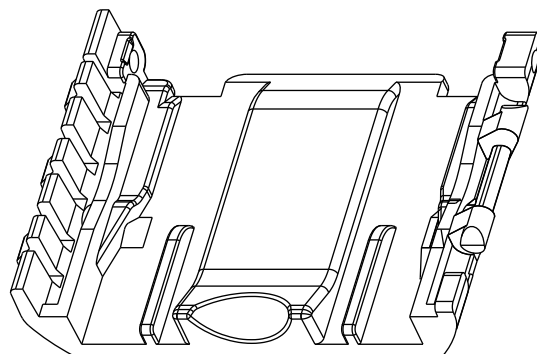

乐器用背带夹

SPECIAL FOR MUSICAL INSTRUMENTS

Raxikol

快速操作说明书

组件一览

A 上盖

B 底座

C1. 通用夹片

C2. 窄背带用夹片

C 可更换夹片

更换夹片

- 按压夹片两端, 可以进行拆卸/安装夹片。

腰包装卸背带夹

- 腰包金属背夹, 穿过并扣紧背带夹。

- 拆卸需先扣起金属背夹。

夹住乐器背带

- 打开上盖。

- 把腰包调整到背带适合的位置, 盖上上盖, 腰包固定在背带上。

温馨提示

- 背带夹子可以长期固定在背带上一个习惯性位置, 每次使用完毕只单独取下腰包即可。

防掉绳安装

- 细绳一头穿过面盖上的小孔把防掉线固定在背带夹上。

- 防掉绳固定在背带夹上。

- 将防掉绳另一头粗长绳固定在背带上。

- 将背带夹固定在背带上。

- 将腰包发射机装在背带夹。

Raxikol
WWW.RAXIKOL.COM