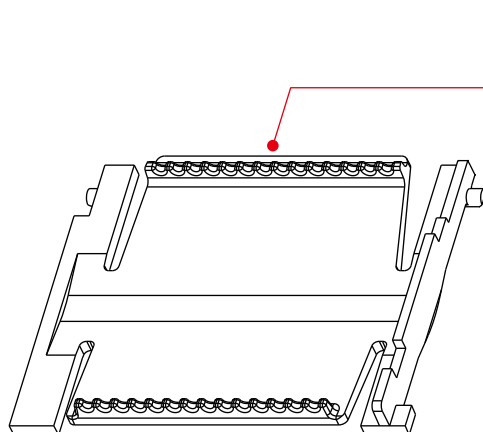

乐器用背带夹

SPECIAL FOR MUSICAL INSTRUMENTS

Raxikol

快速操作说明书

组件一览

A 上盖

B 底座

C1. 通用夹片

C2. 窄背带用夹片

C 可更换夹片

更换夹片

- 按压夹片两端, 可以进行拆卸/安装夹片。

腰包装卸背带夹

- 腰包金属背夹, 穿过并扣紧背带夹。

- 拆卸需先扣起金属背夹。

夹住乐器背带

- 打开上盖。

- 把腰包调整到背带适合的位置, 盖上上盖, 腰包固定在背带上。

温馨提示

- 背带夹子可以长期固定在背带上一个习惯性位置, 每次使用完毕只单独取下腰包即可。

防掉绳安装

- 细绳一头穿过面盖上的小孔把防掉线固定在背带夹上。

- 防掉绳固定在背带夹上。

- 将防掉绳另一头粗长绳固定在背带上。