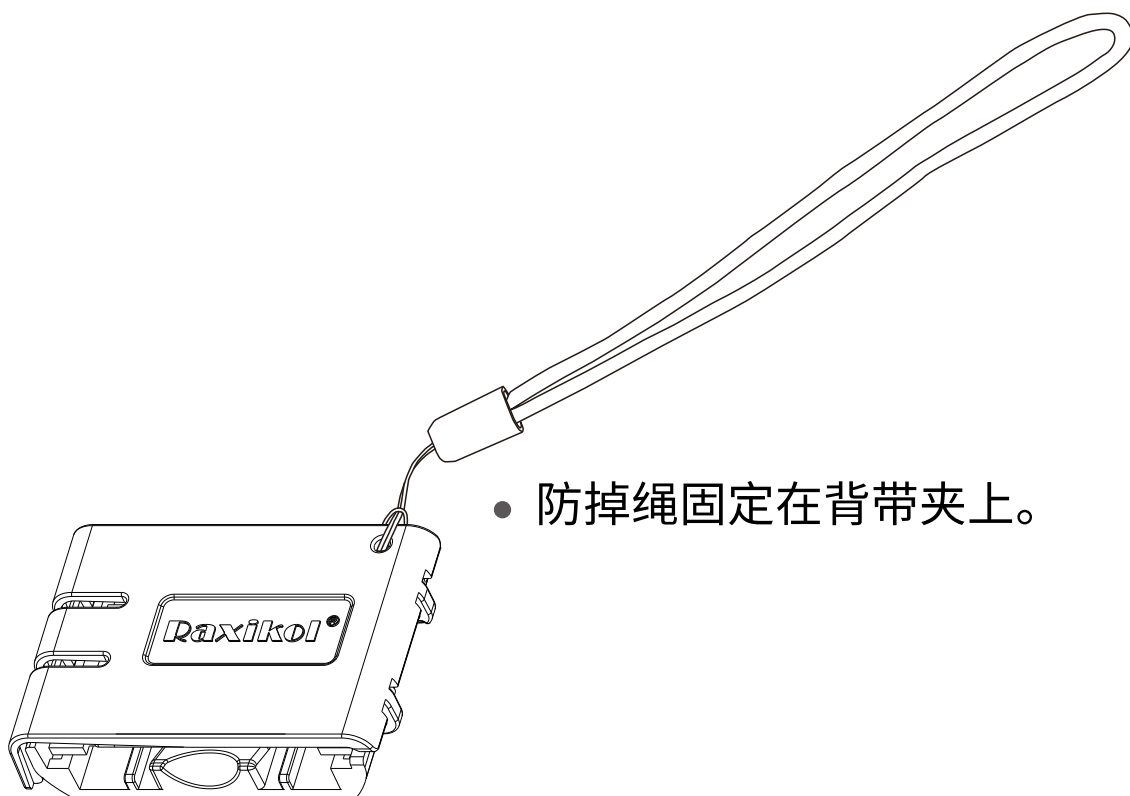

- 打开上盖。

- 把腰包调整到背带适合的位置, 盖上上盖, 腰包固定在背带上。

温馨提示

- 背带夹子可以长期固定在背带上一个习惯性位置, 每次使用完毕只单独取下腰包即可。

防掉绳安装

- 细绳一头穿过面盖上的小孔把防掉线固定在背带夹上。

- 防掉绳固定在背带夹上。

- 将防掉绳另一头粗长绳固定在背带上。