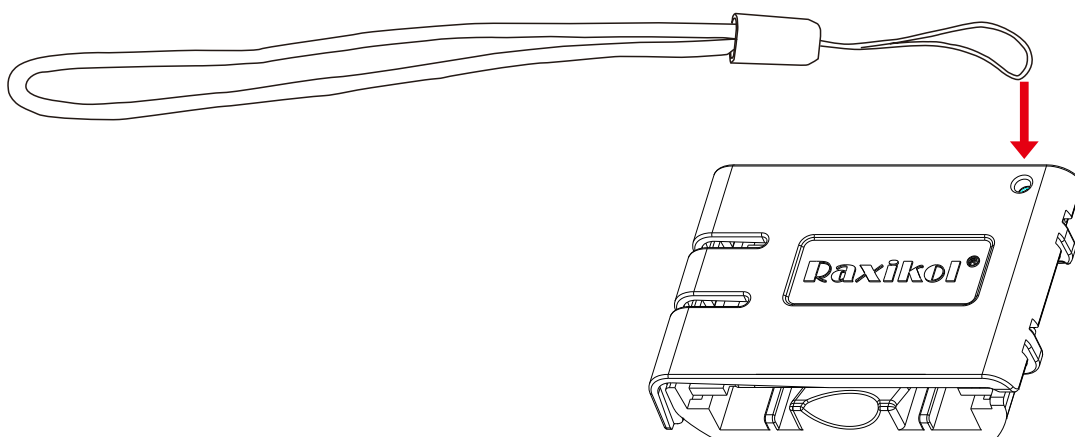

C2. 窄背带用夹片

C 可更换夹片

更换夹片

- 按压夹片两端, 可以进行拆卸/安装夹片。

腰包装卸背带夹

- 腰包金属背夹, 穿过并扣紧背带夹。

- 拆卸需先扣起金属背夹。

夹住乐器背带

- 打开上盖。

- 把腰包调整到背带适合的位置, 盖上上盖, 腰包固定在背带上。

温馨提示

- 背带夹子可以长期固定在背带上一个习惯性位置, 每次使用完毕只单独取下腰包即可。

防掉绳安装

- 细绳一头穿过面盖上的小孔把防掉线固定在背带夹上。

- 防掉绳固定在背带夹上。

- 将防掉绳另一头粗长绳固定在背带上。

- 将背带夹固定在背带上。

- 将腰包发射机装在背带夹。

Raxikol
WWW.RAXIKOL.COM