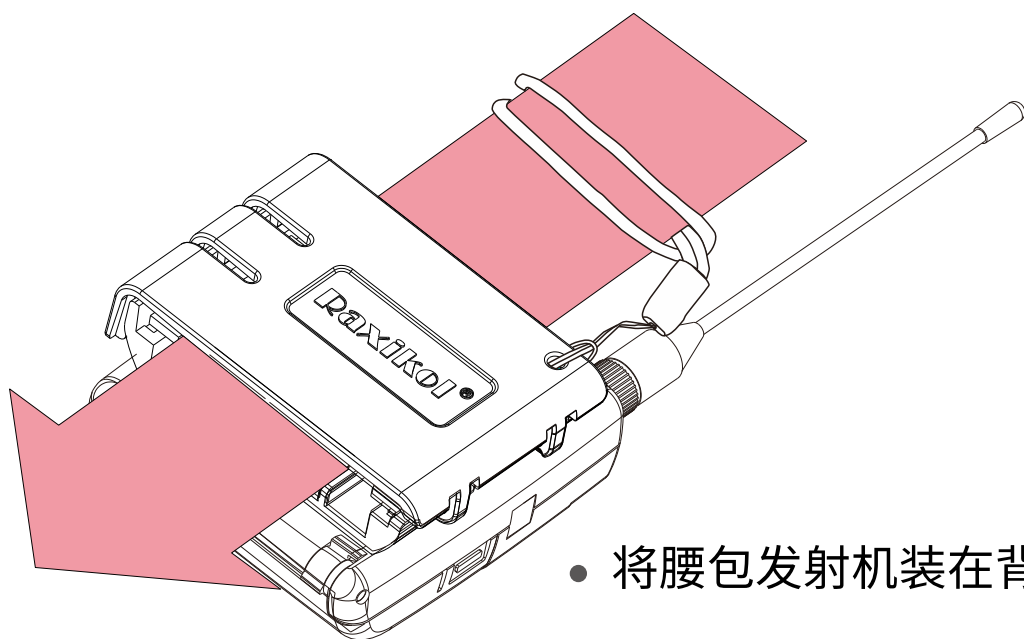

C2. 窄背带用夹片

C 可更换夹片

更换夹片

- 按压夹片两端, 可以进行拆卸/安装夹片。

腰包装卸背带夹

- 腰包金属背夹, 穿过并扣紧背带夹。

- 拆卸需先扣起金属背夹。

夹住乐器背带

- 打开上盖。

- 把腰包调整到背带适合的位置, 盖上上盖, 腰包固定在背带上。

温馨提示

- 背带夹子可以长期固定在背带上一个习惯性位置, 每次使用完毕只单独取下腰包即可。

防掉绳安装

- 细绳一头穿过面盖上的小孔把防掉线固定在背带夹上。

- 防掉绳固定在背带夹上。

- 将防掉绳另一头粗长绳固定在背带上。

- 将背带夹固定在背带上。

- 将腰包发射机装在背带夹。

Raxikol
WWW.RAXIKOL.COM