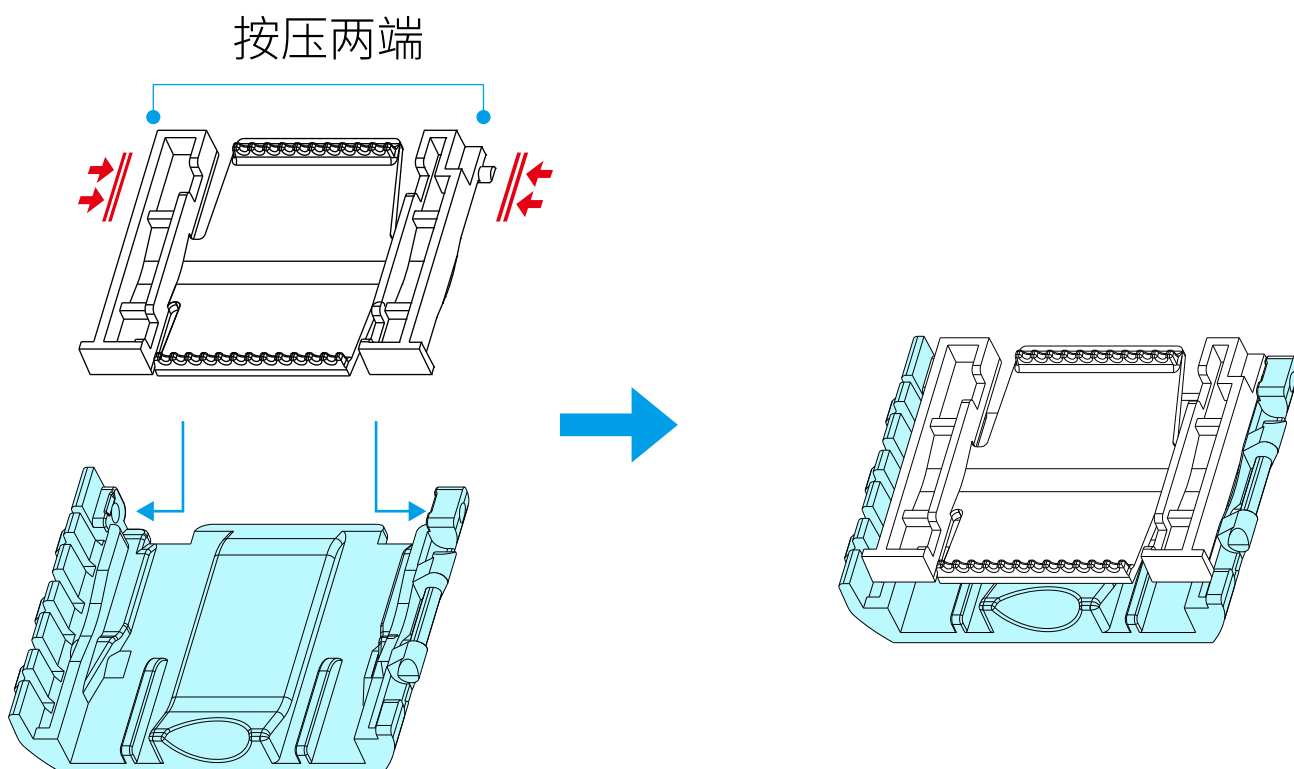

乐器用背带夹

SPECIAL FOR MUSICAL INSTRUMENTS

Raxikol

快速操作说明书

组件一览

A 上盖

B 底座

C1. 通用夹片

C2. 窄背带用夹片

C 可更换夹片

更换夹片

- 按压夹片两端, 可以进行拆卸/安装夹片。

腰包装卸背带夹

- 腰包金属背夹, 穿过并扣紧背带夹。

- 拆卸需先扣起金属背夹。

夹住乐器背带

- 打开上盖。

- 把腰包调整到背带适合的位置, 盖上上盖, 腰包固定在背带上。

温馨提示

- 背带夹子可以长期固定在背带上一个习惯性位置, 每次使用完毕只单独取下腰包即可。

防掉绳安装

- 细绳一头穿过面盖上的小孔把防掉线固定在背带夹上。

- 防掉绳固定在背带夹上。

- 将防掉绳另一头粗长绳固定在背带上。

- 将背带夹固定在背带上。

- 将腰包发射机装在背带夹。

Raxikol
WWW.RAXIKOL.COM