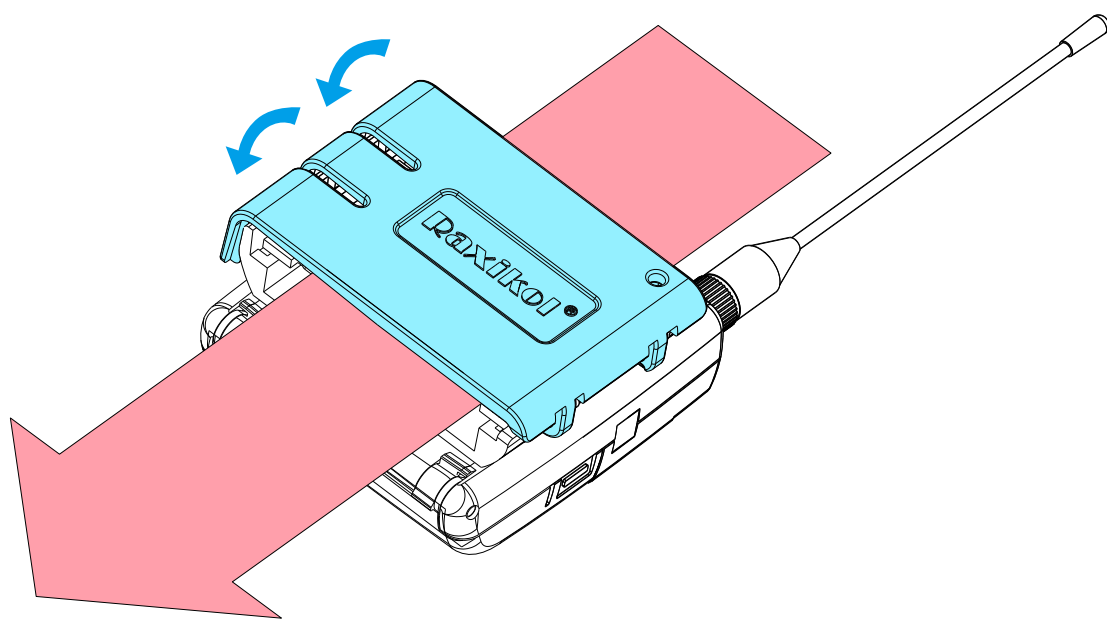

C2. 窄背带用夹片

C 可更换夹片

更换夹片

- 按压夹片两端, 可以进行拆卸/安装夹片。

腰包装卸背带夹

- 腰包金属背夹, 穿过并扣紧背带夹。

- 拆卸需先扣起金属背夹。

夹住乐器背带

- 打开上盖。

- 把腰包调整到背带适合的位置, 盖上上盖, 腰包固定在背带上。

温馨提示

- 背带夹子可以长期固定在背带上一个习惯性位置, 每次使用完毕只单独取下腰包即可。

防掉绳安装

- 细绳一头穿过面盖上的小孔把防掉线固定在背带夹上。

- 防掉绳固定在背带夹上。

- 将防掉绳另一头粗长绳固定在背带上。

- 将背带夹固定在背带上。

- 将腰包发射机装在背带夹。

Raxikol
WWW.RAXIKOL.COM