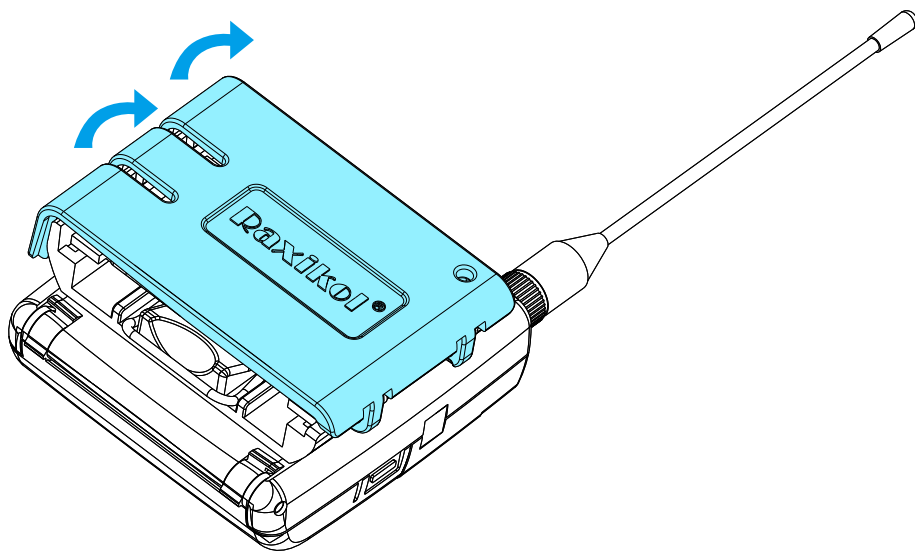

C2. 窄背带用夹片

C 可更换夹片

更换夹片

- 按压夹片两端, 可以进行拆卸/安装夹片。

腰包装卸背带夹

- 腰包金属背夹, 穿过并扣紧背带夹。

- 拆卸需先扣起金属背夹。

夹住乐器背带

- 打开上盖。

- 把腰包调整到背带适合的位置, 盖上上盖, 腰包固定在背带上。

温馨提示

- 背带夹子可以长期固定在背带上一个习惯性位置, 每次使用完毕只单独取下腰包即可。

防掉绳安装

- 细绳一头穿过面盖上的小孔把防掉线固定在背带夹上。

- 防掉绳固定在背带夹上。

- 将防掉绳另一头粗长绳固定在背带上。