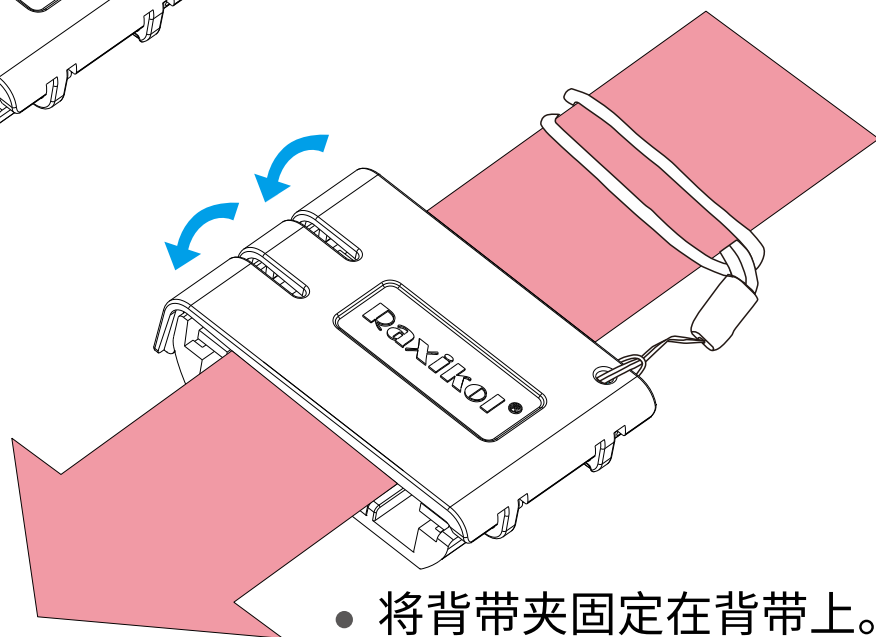

C2. 窄背带用夹片

C 可更换夹片

更换夹片

- 按压夹片两端, 可以进行拆卸/安装夹片。

腰包装卸背带夹

- 腰包金属背夹, 穿过并扣紧背带夹。

- 拆卸需先扣起金属背夹。

夹住乐器背带

- 打开上盖。

- 把腰包调整到背带适合的位置, 盖上上盖, 腰包固定在背带上。

温馨提示

- 背带夹子可以长期固定在背带上一个习惯性位置, 每次使用完毕只单独取下腰包即可。

防掉绳安装

- 细绳一头穿过面盖上的小孔把防掉线固定在背带夹上。

- 防掉绳固定在背带夹上。

- 将防掉绳另一头粗长绳固定在背带上。

- 将背带夹固定在背带上。

- 将腰包发射机装在背带夹。

Raxikol
WWW.RAXIKOL.COM