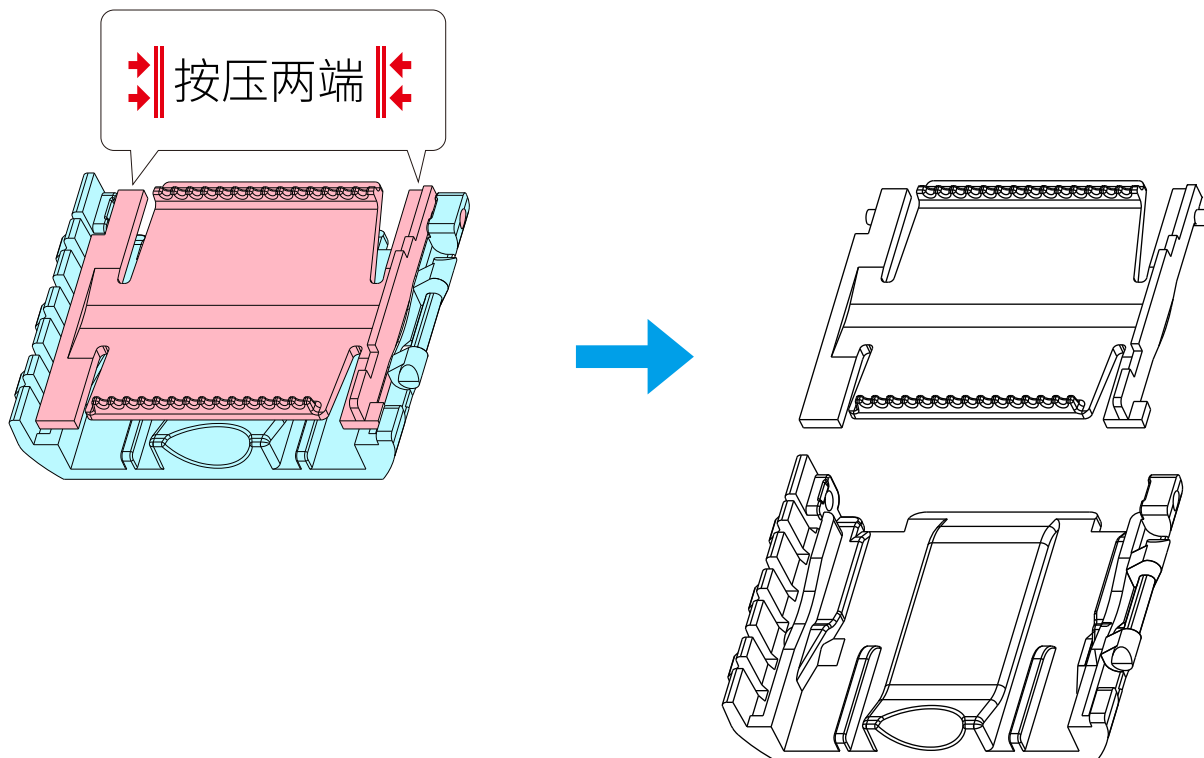

乐器用背带夹

SPECIAL FOR MUSICAL INSTRUMENTS

Raxikol

快速操作说明书

组件一览

A 上盖

B 底座

C1. 通用夹片

C2. 窄背带用夹片

C 可更换夹片

更换夹片

- 按压夹片两端, 可以进行拆卸/安装夹片。

腰包装卸背带夹

- 腰包金属背夹, 穿过并扣紧背带夹。

- 拆卸需先扣起金属背夹。

夹住乐器背带

- 打开上盖。

- 把腰包调整到背带适合的位置, 盖上上盖, 腰包固定在背带上。

温馨提示

- 背带夹子可以长期固定在背带上一个习惯性位置, 每次使用完毕只单独取下腰包即可。

防掉绳安装

- 细绳一头穿过面盖上的小孔把防掉线固定在背带夹上。

- 防掉绳固定在背带夹上。

- 将防掉绳另一头粗长绳固定在背带上。

- 将背带夹固定在背带上。

- 将腰包发射机装在背带夹。

Raxikol
WWW.RAXIKOL.COM