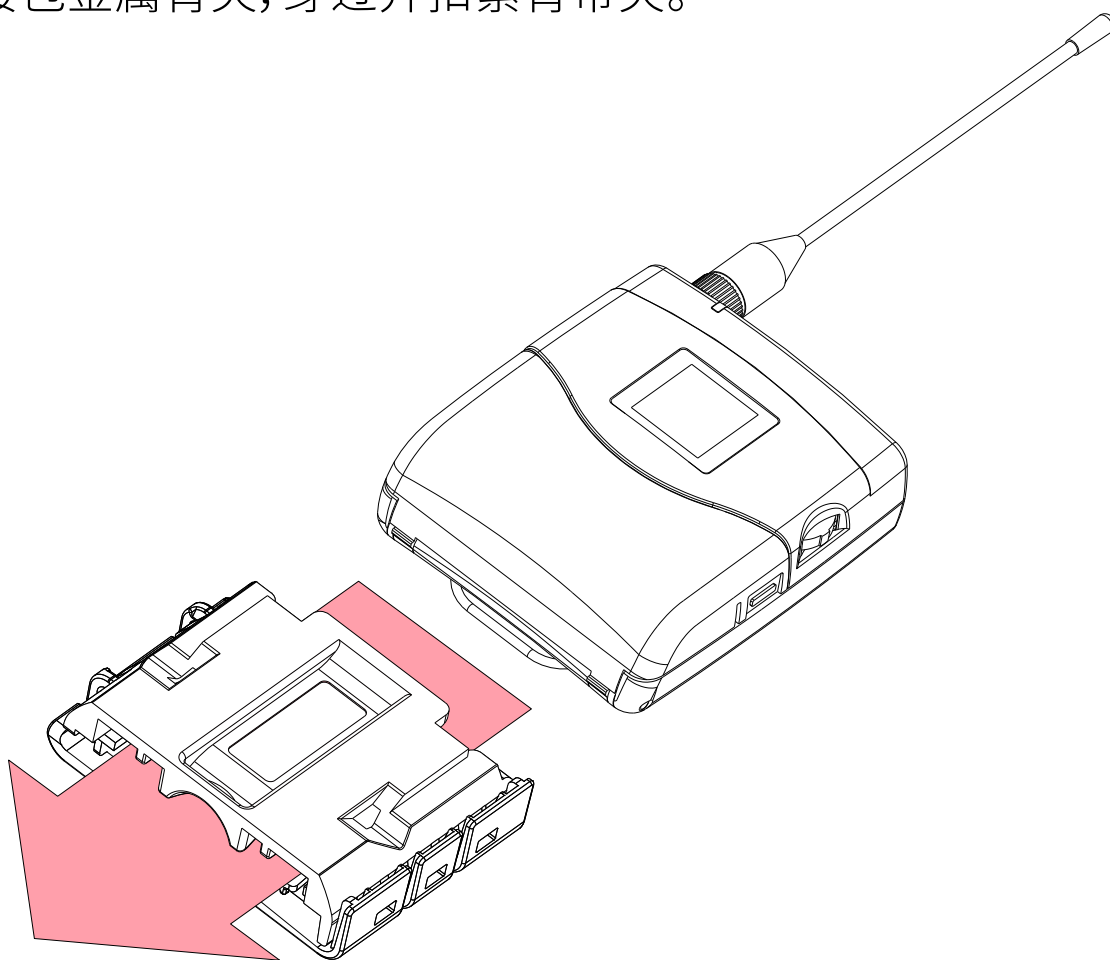

C2. 窄背带用夹片

C 可更换夹片

更换夹片

- 按压夹片两端, 可以进行拆卸/安装夹片。

腰包装卸背带夹

- 腰包金属背夹, 穿过并扣紧背带夹。

- 拆卸需先扣起金属背夹。

夹住乐器背带

- 打开上盖。

- 把腰包调整到背带适合的位置, 盖上上盖, 腰包固定在背带上。

温馨提示

- 背带夹子可以长期固定在背带上一个习惯性位置, 每次使用完毕只单独取下腰包即可。

防掉绳安装

- 细绳一头穿过面盖上的小孔把防掉线固定在背带夹上。

- 防掉绳固定在背带夹上。

- 将防掉绳另一头粗长绳固定在背带上。