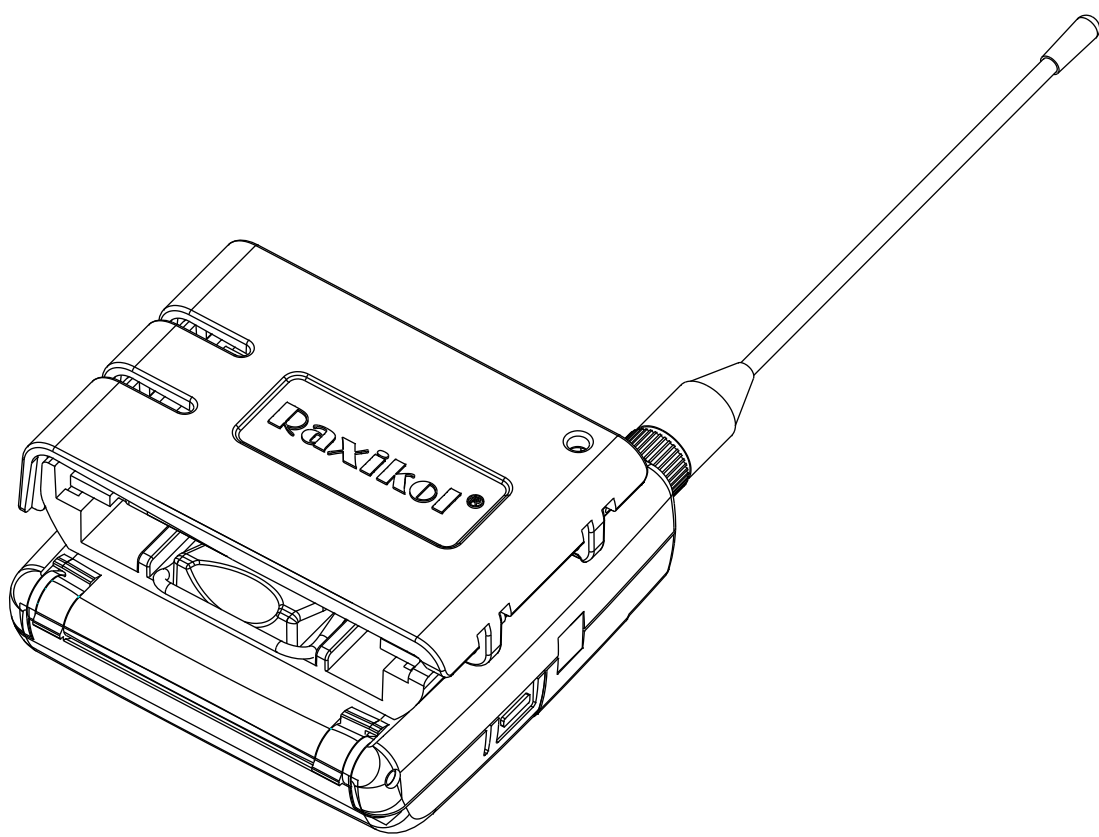

乐器用背带夹

SPECIAL FOR MUSICAL INSTRUMENTS

Raxikol

快速操作说明书

组件一览

A 上盖

B 底座

C1. 通用夹片

C2. 窄背带用夹片

C 可更换夹片

更换夹片

- 按压夹片两端, 可以进行拆卸/安装夹片。

腰包装卸背带夹

- 腰包金属背夹, 穿过并扣紧背带夹。

- 拆卸需先扣起金属背夹。

夹住乐器背带

- 打开上盖。

- 把腰包调整到背带适合的位置, 盖上上盖, 腰包固定在背带上。

温馨提示

- 背带夹子可以长期固定在背带上一个习惯性位置, 每次使用完毕只单独取下腰包即可。

防掉绳安装

- 细绳一头穿过面盖上的小孔把防掉线固定在背带夹上。

- 防掉绳固定在背带夹上。

- 将防掉绳另一头粗长绳固定在背带上。

- 将背带夹固定在背带上。

- 将腰包发射机装在背带夹。

Raxikol
WWW.RAXIKOL.COM