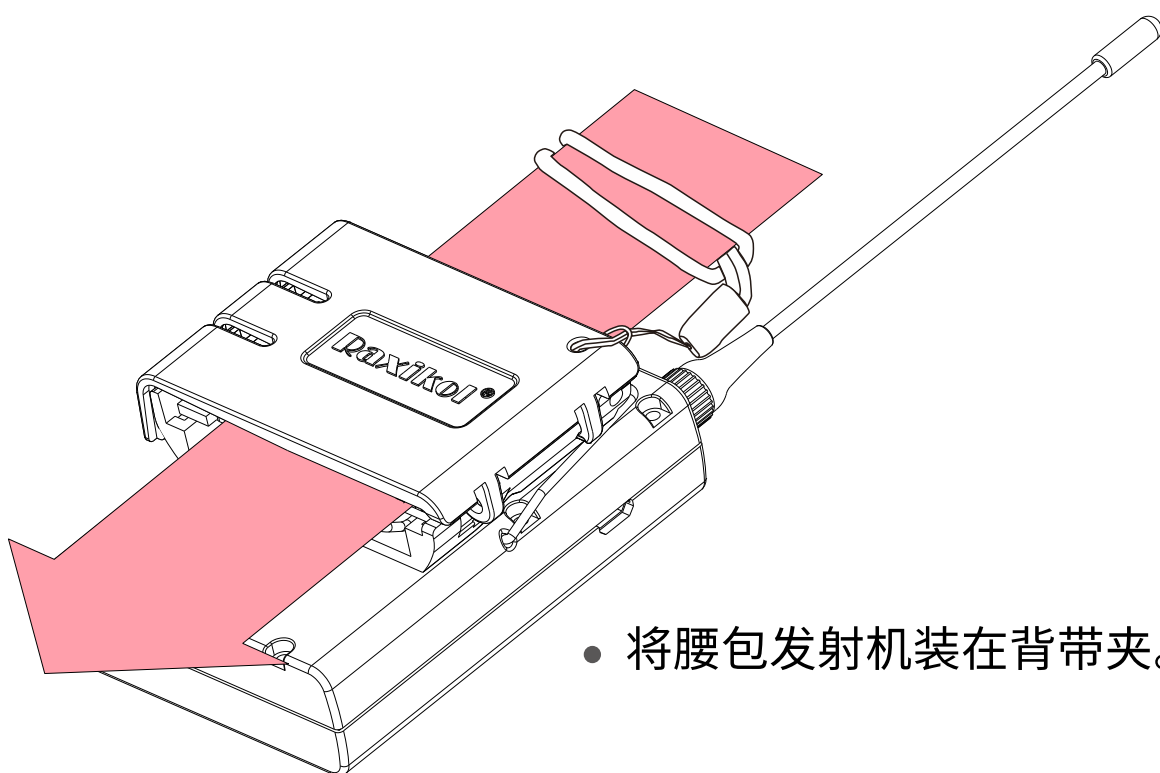

- 把腰包调整到背带适合的位置, 盖上上盖, 腰包固定在背带上。

温馨提示

- 背带夹子可以长期固定在背带上一个习惯性位置, 每次使用完毕只单独取下腰包即可。

防掉绳安装

- 细绳一头穿过面盖上的小孔把防掉线固定在背带夹上。

- 防掉绳固定在背带夹上。

- 将防掉绳另一头粗长绳固定在背带上。

- 将背带夹固定在背带上。