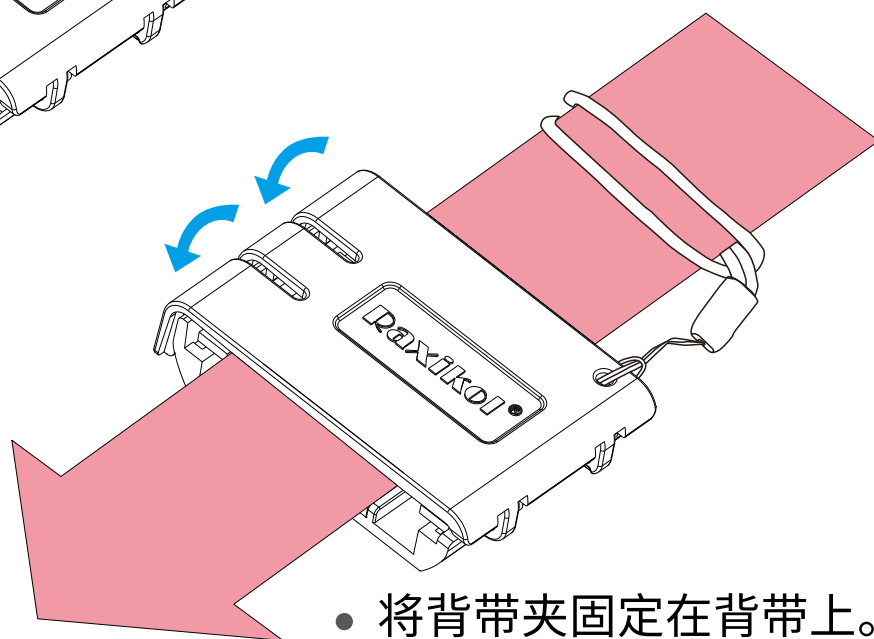

C2.窄背带用夹片

更换夹片

- 按压夹片两端, 可以进行拆卸/安装夹片。

腰包装卸背带夹

- 腰包金属背夹, 穿过并扣紧背带夹。

- 拆卸需先扣起金属背夹。

夹住乐器背带

- 打开上盖。

- 把腰包调整到背带适合的位置, 盖上上盖, 腰包固定在背带上。

温馨提示

- 背带夹子可以长期固定在背带上一个习惯性位置, 每次使用完毕只单独取下腰包即可。

防掉绳安装

- 细绳一头穿过面盖上的小孔把防掉线固定在背带夹上。

- 防掉绳固定在背带夹上。

- 将防掉绳另一头粗长绳固定在背带上。

- 将背带夹固定在背带上。

- 将腰包发射机装在背带夹。

Raxikol
WWW.RAXIKOL.COM