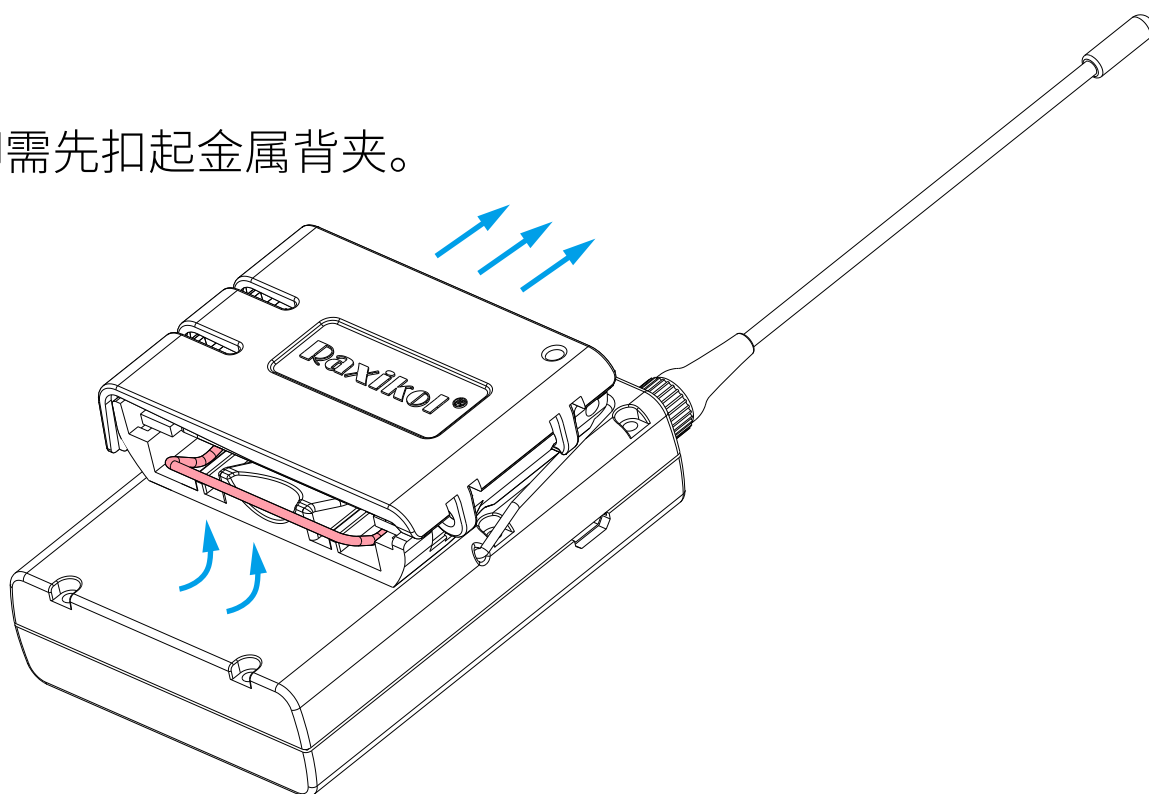

C2.窄背带用夹片

更换夹片

- 按压夹片两端, 可以进行拆卸/安装夹片。

腰包装卸背带夹

- 腰包金属背夹, 穿过并扣紧背带夹。

- 拆卸需先扣起金属背夹。

夹住乐器背带

- 打开上盖。

- 把腰包调整到背带适合的位置, 盖上上盖, 腰包固定在背带上。

温馨提示

- 背带夹子可以长期固定在背带上一个习惯性位置, 每次使用完毕只单独取下腰包即可。

防掉绳安装

- 细绳一头穿过面盖上的小孔把防掉线固定在背带夹上。

- 防掉绳固定在背带夹上。

- 将防掉绳另一头粗长绳固定在背带上。

- 将背带夹固定在背带上。