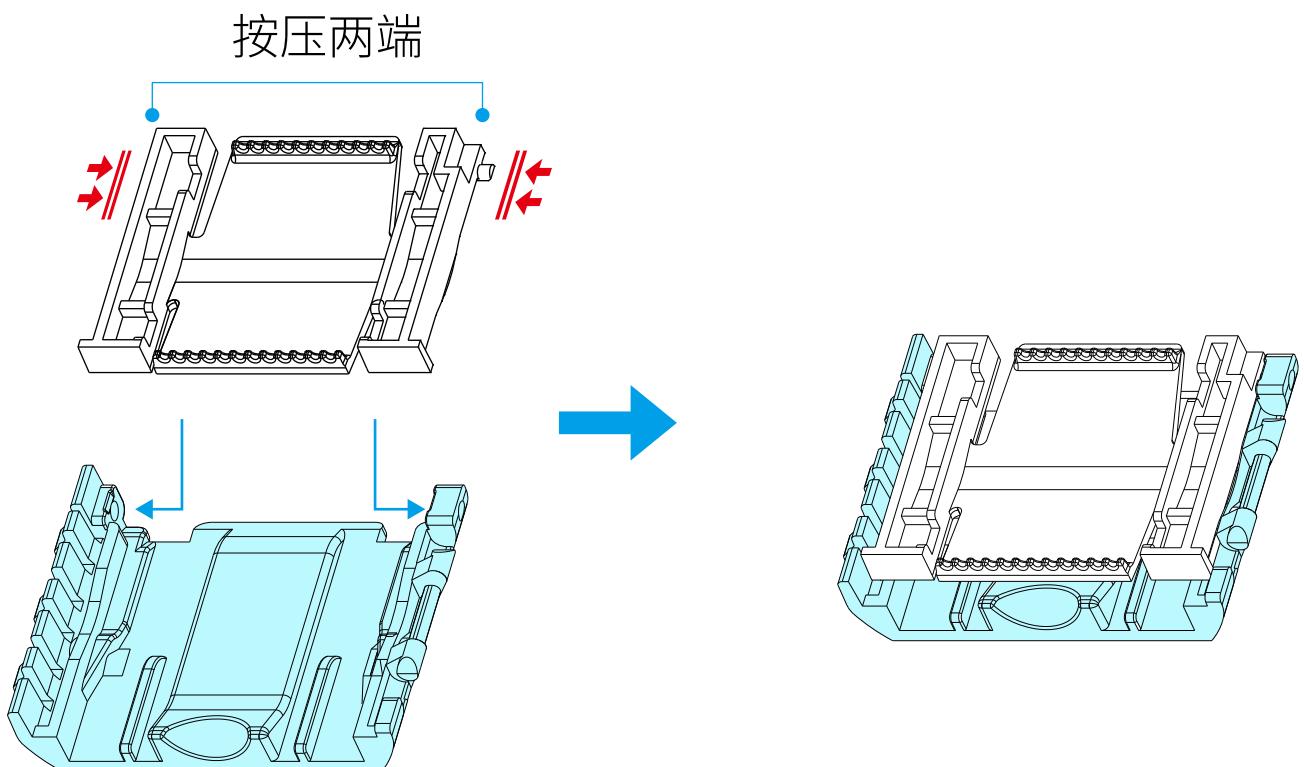

乐器用背带夹

SPECIAL FOR MUSICAL INSTRUMENTS

Raxikol

快速操作说明书

组件一览

A 上盖

B 底座

C1.通用夹片

C2.窄背带用夹片

更换夹片

- 按压夹片两端, 可以进行拆卸/安装夹片。

腰包装卸背带夹

- 腰包金属背夹, 穿过并扣紧背带夹。

- 拆卸需先扣起金属背夹。

夹住乐器背带

- 打开上盖。

- 把腰包调整到背带适合的位置, 盖上上盖, 腰包固定在背带上。

温馨提示

- 背带夹子可以长期固定在背带上一个习惯性位置, 每次使用完毕只单独取下腰包即可。

防掉绳安装

- 细绳一头穿过面盖上的小孔把防掉线固定在背带夹上。

- 防掉绳固定在背带夹上。

- 将防掉绳另一头粗长绳固定在背带上。

- 将背带夹固定在背带上。