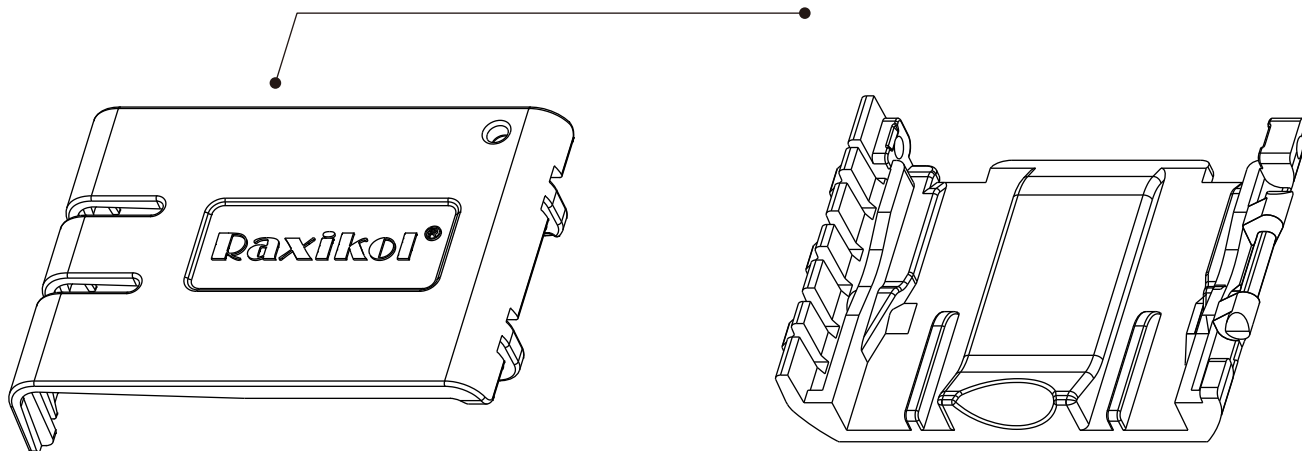

乐器用背带夹

SPECIAL FOR MUSICAL INSTRUMENTS

Raxikol

快速操作说明书

组件一览

A 上盖

B 底座

C1.通用夹片

C2.窄背带用夹片

更换夹片

- 按压夹片两端, 可以进行拆卸/安装夹片。

腰包装卸背带夹

- 腰包金属背夹, 穿过并扣紧背带夹。

- 拆卸需先扣起金属背夹。

夹住乐器背带

- 打开上盖。

- 把腰包调整到背带适合的位置, 盖上上盖, 腰包固定在背带上。

温馨提示

- 背带夹子可以长期固定在背带上一个习惯性位置, 每次使用完毕只单独取下腰包即可。

防掉绳安装

- 细绳一头穿过面盖上的小孔把防掉线固定在背带夹上。

- 防掉绳固定在背带夹上。

- 将防掉绳另一头粗长绳固定在背带上。

- 将背带夹固定在背带上。

- 将腰包发射机装在背带夹。

Raxikol
WWW.RAXIKOL.COM