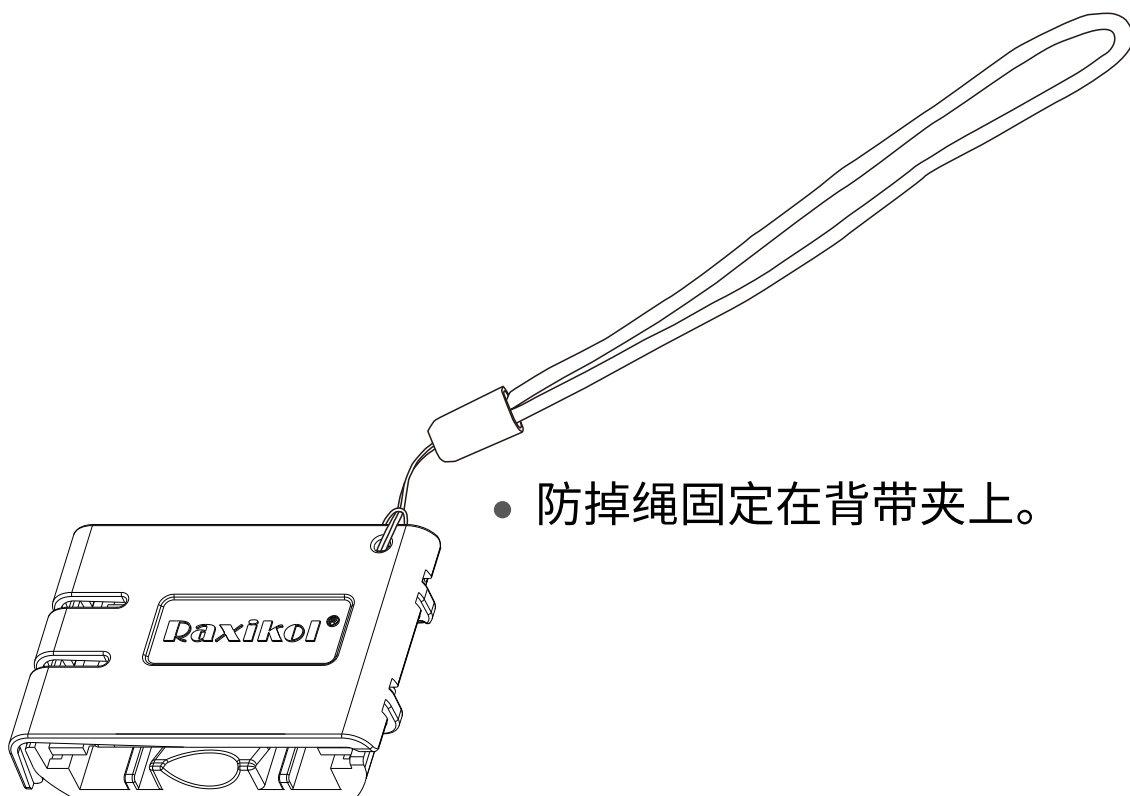

- 把腰包调整到背带适合的位置, 盖上上盖, 腰包固定在背带上。

温馨提示

- 背带夹子可以长期固定在背带上一个习惯性位置, 每次使用完毕只单独取下腰包即可。

防掉绳安装

- 细绳一头穿过面盖上的小孔把防掉线固定在背带夹上。

- 防掉绳固定在背带夹上。

- 将防掉绳另一头粗长绳固定在背带上。

- 将背带夹固定在背带上。