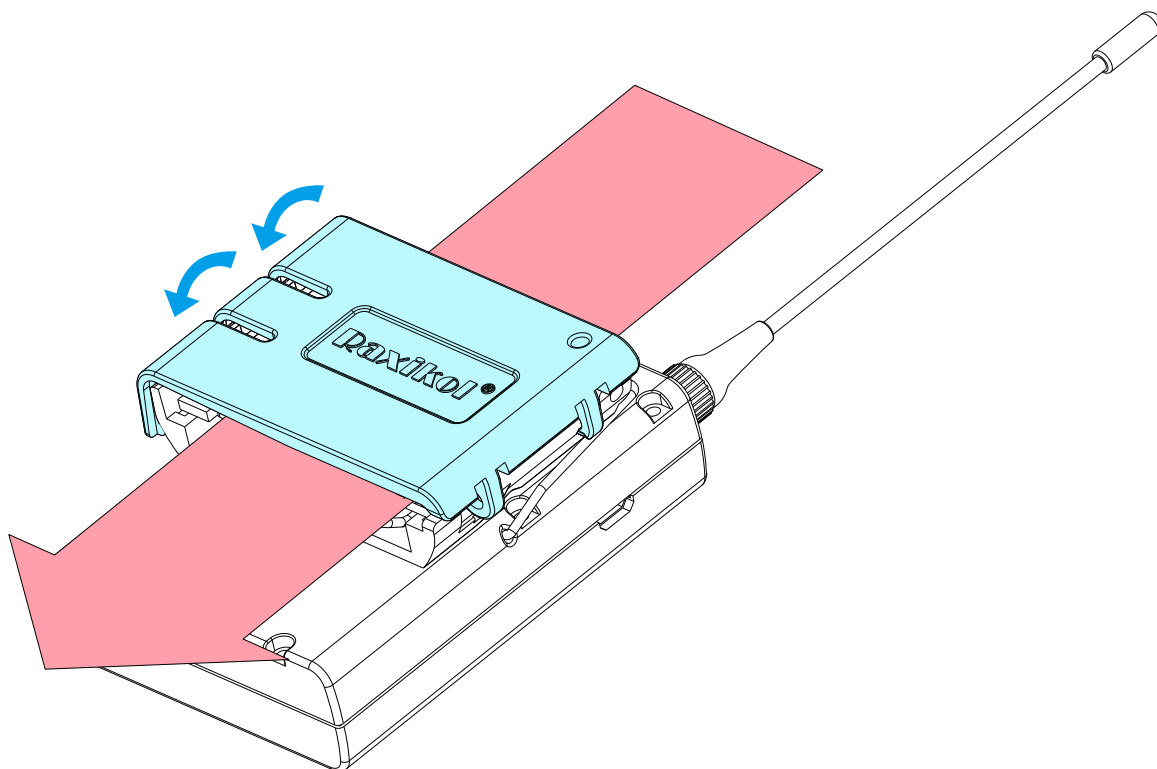

C2.窄背带用夹片

更换夹片

- 按压夹片两端, 可以进行拆卸/安装夹片。

腰包装卸背带夹

- 腰包金属背夹, 穿过并扣紧背带夹。

- 拆卸需先扣起金属背夹。

夹住乐器背带

- 打开上盖。

- 把腰包调整到背带适合的位置, 盖上上盖, 腰包固定在背带上。

温馨提示

- 背带夹子可以长期固定在背带上一个习惯性位置, 每次使用完毕只单独取下腰包即可。

防掉绳安装

- 细绳一头穿过面盖上的小孔把防掉线固定在背带夹上。

- 防掉绳固定在背带夹上。

- 将防掉绳另一头粗长绳固定在背带上。

- 将背带夹固定在背带上。