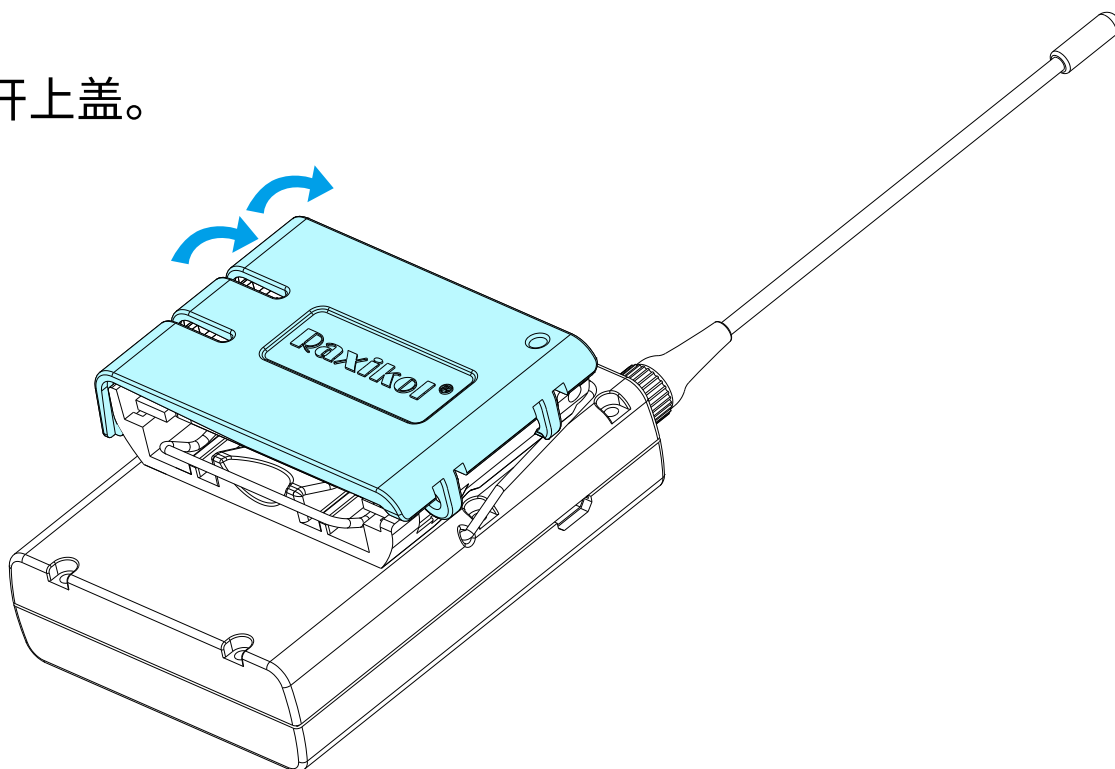

乐器用背带夹

SPECIAL FOR MUSICAL INSTRUMENTS

Raxikol

快速操作说明书

组件一览

A 上盖

B 底座

C1.通用夹片

C2.窄背带用夹片

更换夹片

- 按压夹片两端, 可以进行拆卸/安装夹片。

腰包装卸背带夹

- 腰包金属背夹, 穿过并扣紧背带夹。

- 拆卸需先扣起金属背夹。

夹住乐器背带

- 打开上盖。

- 把腰包调整到背带适合的位置, 盖上上盖, 腰包固定在背带上。

温馨提示

- 背带夹子可以长期固定在背带上一个习惯性位置, 每次使用完毕只单独取下腰包即可。

防掉绳安装

- 细绳一头穿过面盖上的小孔把防掉线固定在背带夹上。

- 防掉绳固定在背带夹上。

- 将防掉绳另一头粗长绳固定在背带上。

- 将背带夹固定在背带上。

- 将腰包发射机装在背带夹。

Raxikol
WWW.RAXIKOL.COM