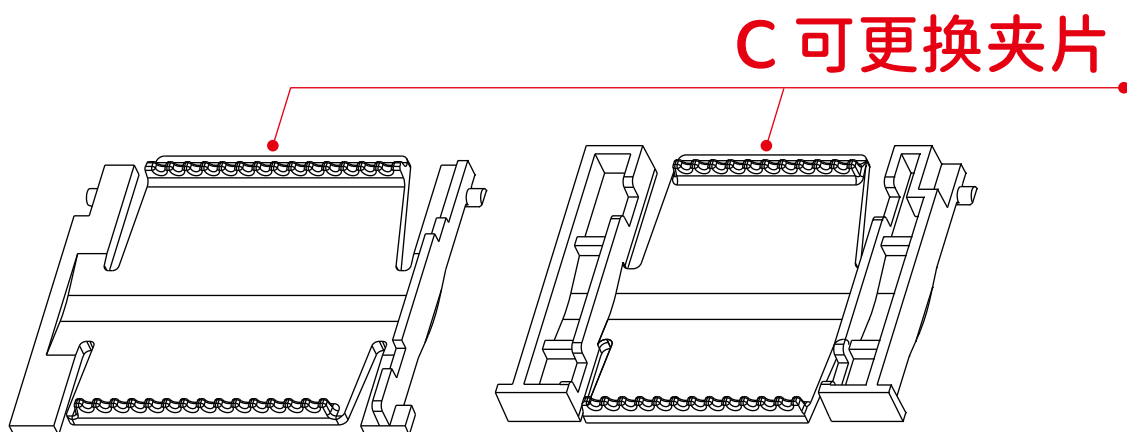

乐器用背带夹

SPECIAL FOR MUSICAL INSTRUMENTS

Raxikol

快速操作说明书

组件一览

A 上盖

B 底座

C1.通用夹片

C2.窄背带用夹片

更换夹片

- 按压夹片两端, 可以进行拆卸/安装夹片。

腰包装卸背带夹

- 腰包金属背夹, 穿过并扣紧背带夹。

- 拆卸需先扣起金属背夹。

夹住乐器背带

- 打开上盖。

- 把腰包调整到背带适合的位置, 盖上上盖, 腰包固定在背带上。

温馨提示

- 背带夹子可以长期固定在背带上一个习惯性位置, 每次使用完毕只单独取下腰包即可。

防掉绳安装

- 细绳一头穿过面盖上的小孔把防掉线固定在背带夹上。

- 防掉绳固定在背带夹上。

- 将防掉绳另一头粗长绳固定在背带上。

- 将背带夹固定在背带上。