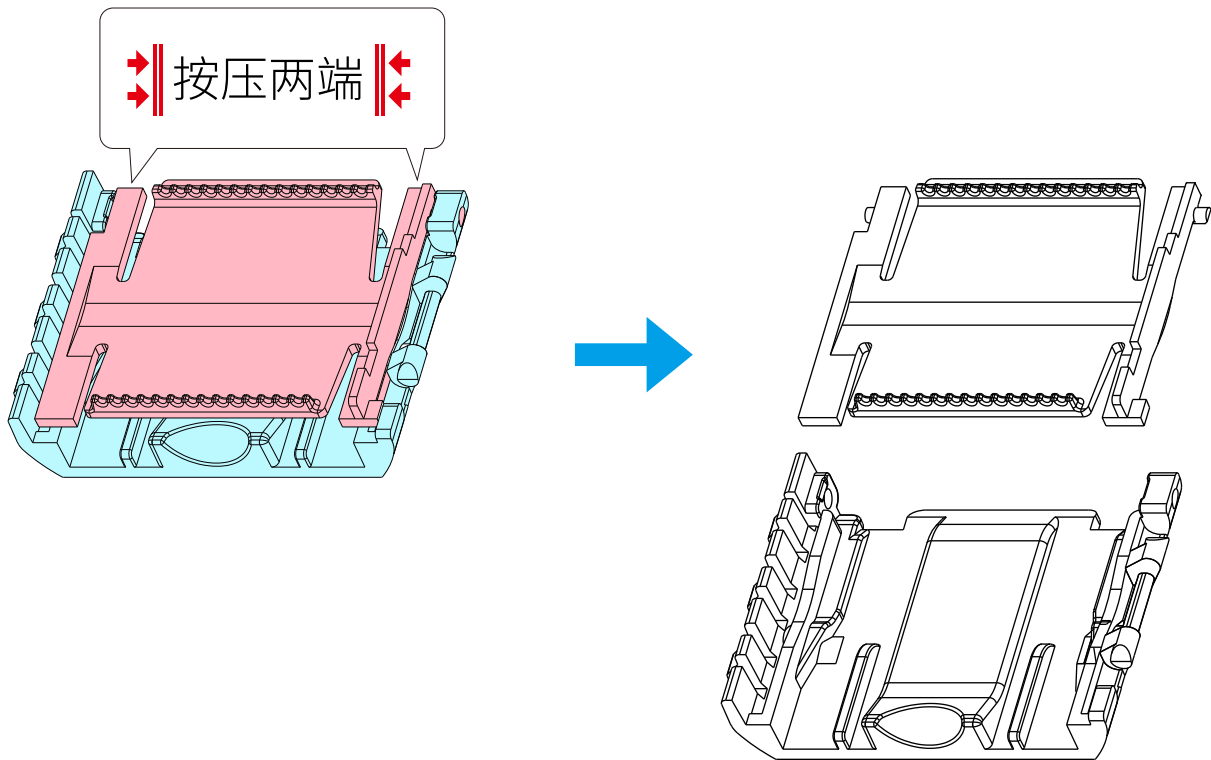

乐器用背带夹

SPECIAL FOR MUSICAL INSTRUMENTS

Raxikol

快速操作说明书

组件一览

A 上盖

B 底座

C1.通用夹片

C2.窄背带用夹片

更换夹片

- 按压夹片两端, 可以进行拆卸/安装夹片。

腰包装卸背带夹

- 腰包金属背夹, 穿过并扣紧背带夹。

- 拆卸需先扣起金属背夹。

夹住乐器背带

- 打开上盖。

- 把腰包调整到背带适合的位置, 盖上上盖, 腰包固定在背带上。

温馨提示

- 背带夹子可以长期固定在背带上一个习惯性位置, 每次使用完毕只单独取下腰包即可。

防掉绳安装

- 细绳一头穿过面盖上的小孔把防掉线固定在背带夹上。

- 防掉绳固定在背带夹上。

- 将防掉绳另一头粗长绳固定在背带上。

- 将背带夹固定在背带上。