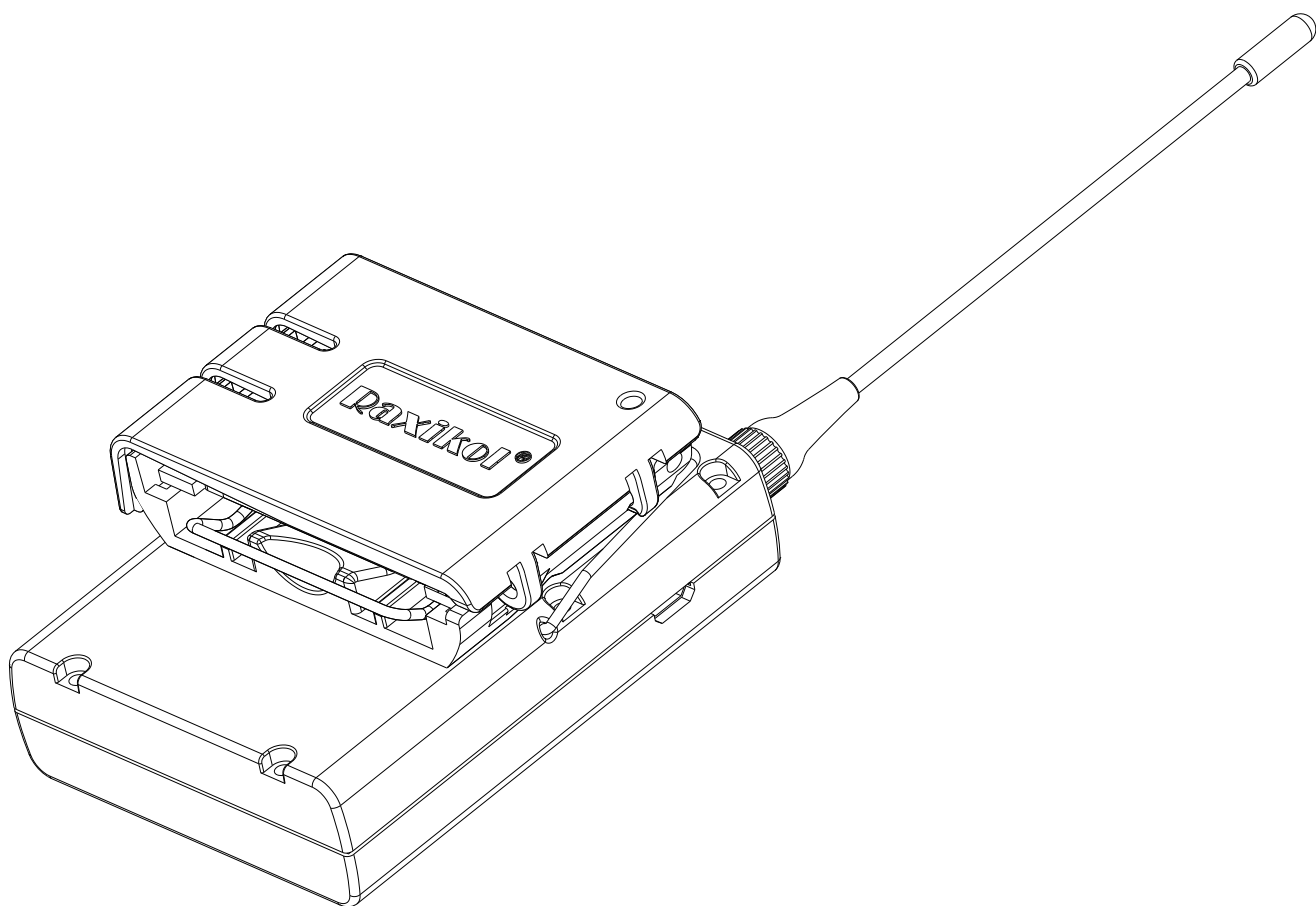

乐器用背带夹

SPECIAL FOR MUSICAL INSTRUMENTS

Raxikol

快速操作说明书

组件一览

A 上盖

B 底座

C1.通用夹片

C2.窄背带用夹片

更换夹片

- 按压夹片两端, 可以进行拆卸/安装夹片。

腰包装卸背带夹

- 腰包金属背夹, 穿过并扣紧背带夹。

- 拆卸需先扣起金属背夹。

夹住乐器背带

- 打开上盖。

- 把腰包调整到背带适合的位置, 盖上上盖, 腰包固定在背带上。

温馨提示

- 背带夹子可以长期固定在背带上一个习惯性位置, 每次使用完毕只单独取下腰包即可。

防掉绳安装

- 细绳一头穿过面盖上的小孔把防掉线固定在背带夹上。

- 防掉绳固定在背带夹上。

- 将防掉绳另一头粗长绳固定在背带上。

- 将背带夹固定在背带上。

- 将腰包发射机装在背带夹。

Raxikol
WWW.RAXIKOL.COM