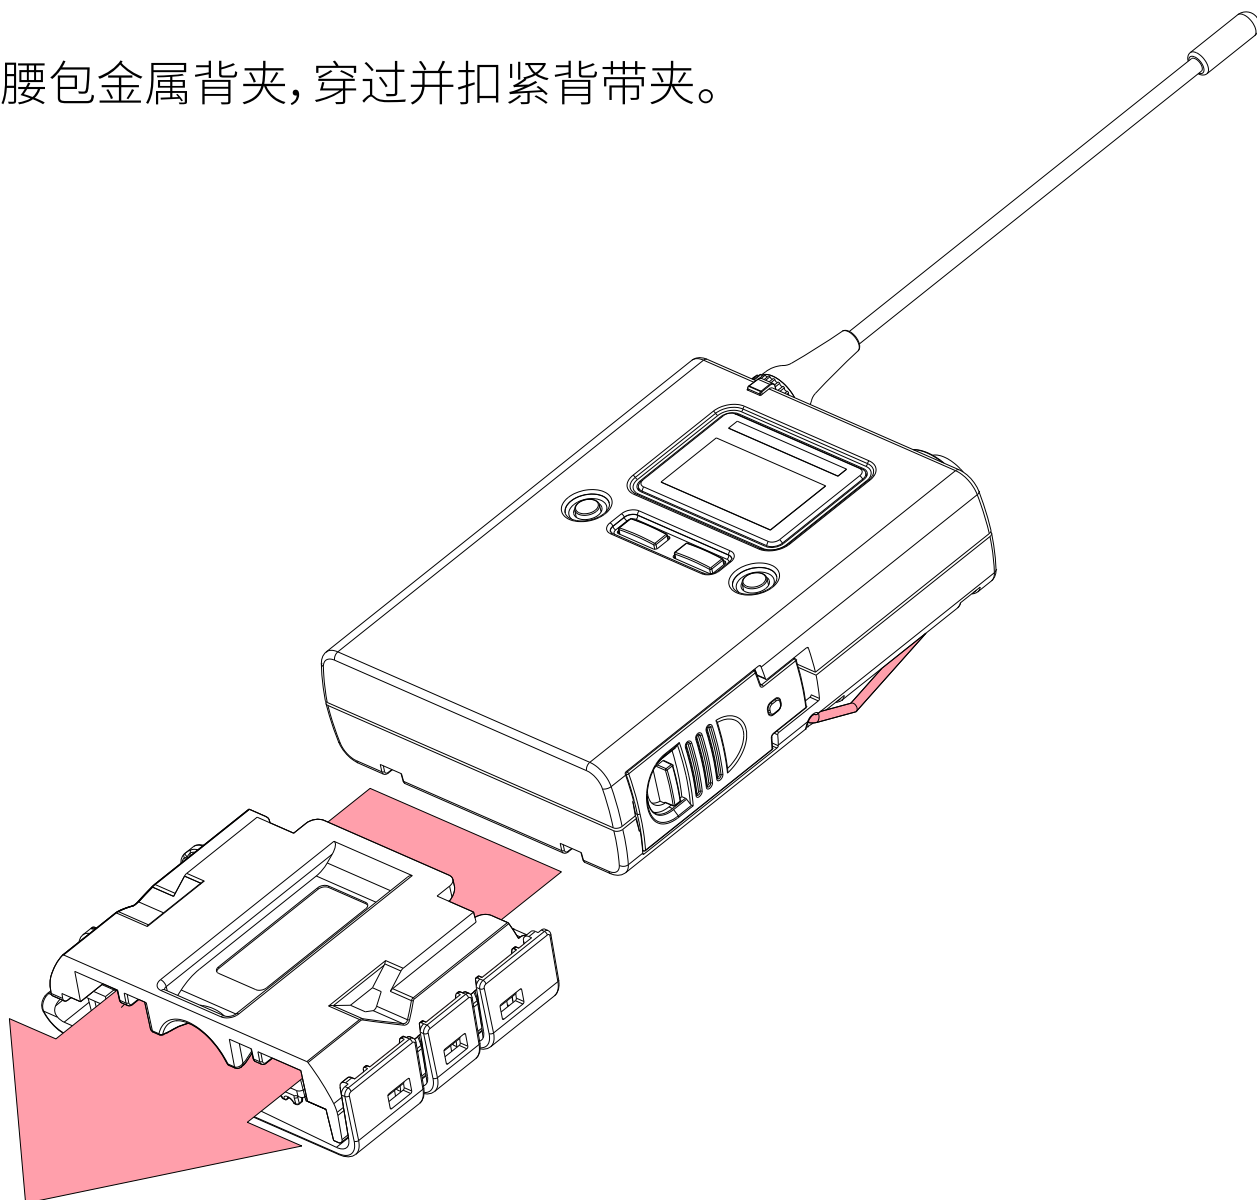

C2.窄背带用夹片

更换夹片

- 按压夹片两端, 可以进行拆卸/安装夹片。

腰包装卸背带夹

- 腰包金属背夹, 穿过并扣紧背带夹。

- 拆卸需先扣起金属背夹。

夹住乐器背带

- 打开上盖。

- 把腰包调整到背带适合的位置, 盖上上盖, 腰包固定在背带上。

温馨提示

- 背带夹子可以长期固定在背带上一个习惯性位置, 每次使用完毕只单独取下腰包即可。

防掉绳安装

- 细绳一头穿过面盖上的小孔把防掉线固定在背带夹上。

- 防掉绳固定在背带夹上。

- 将防掉绳另一头粗长绳固定在背带上。

- 将背带夹固定在背带上。