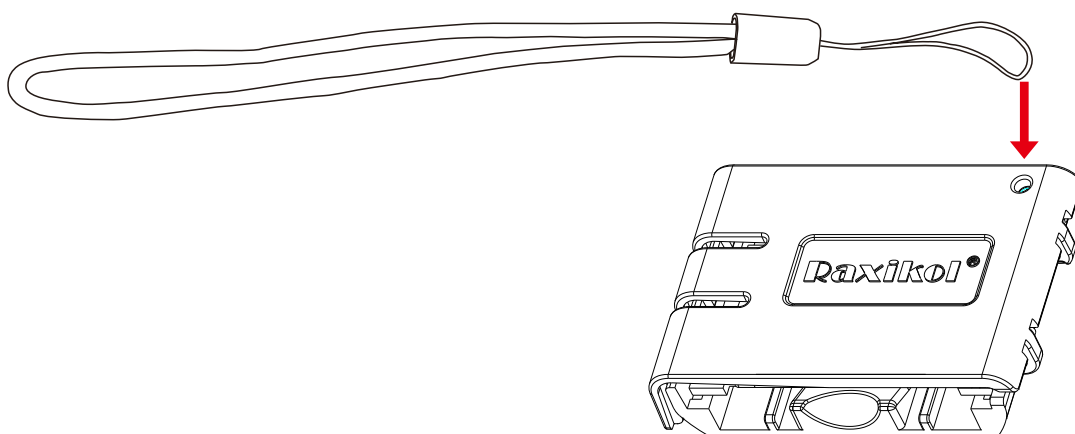

C2.窄背带用夹片

更换夹片

- 按压夹片两端, 可以进行拆卸/安装夹片。

腰包装卸背带夹

- 腰包金属背夹, 穿过并扣紧背带夹。

- 拆卸需先扣起金属背夹。

夹住乐器背带

- 打开上盖。

- 把腰包调整到背带适合的位置, 盖上上盖, 腰包固定在背带上。

温馨提示

- 背带夹子可以长期固定在背带上一个习惯性位置, 每次使用完毕只单独取下腰包即可。

防掉绳安装

- 细绳一头穿过面盖上的小孔把防掉线固定在背带夹上。

- 防掉绳固定在背带夹上。

- 将防掉绳另一头粗长绳固定在背带上。

- 将背带夹固定在背带上。